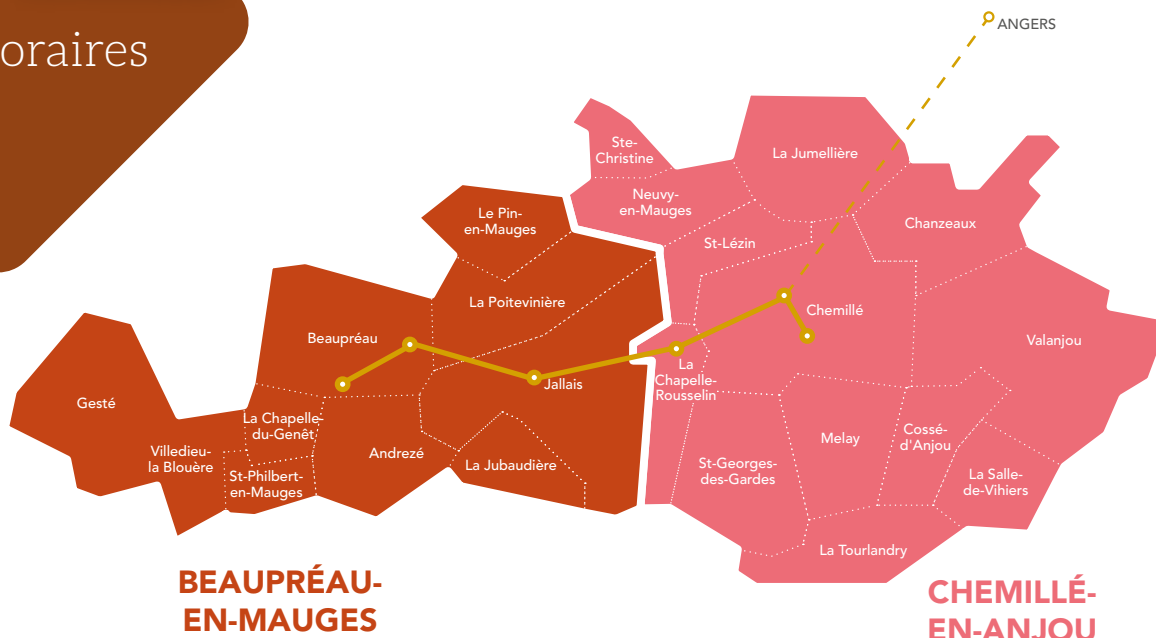

Le réseau Aléop

Le territoire de Mauges Communauté est maillé par une dizaine de lignes régulières le reliant aux villes de Cholet et d'Angers. Retrouvez les informations précises sur les circuits et les horaires sur le site www.aleop.fr.

mooj.fr

T 02 41 70 13 61

Beaupréau <> Chemillé

Horaires valables du 4 septembre 2023 au 5 juillet 2024

➤ Beupréau vers Chemillé

Jours de fonctionnement LMMeJV LMMeJV

Beupréau Place du 11 novembre	06:33	07:37
Beupréau Saint-Martin	06:35	07:39
Jallais Parking Cathelineau	06:44	07:48
La Chapelle-Rousselin Parking bibliothèque	06:51	07:55
Chemillé Gare	06:58	08:02
Chemillé Place du Château	07:03	08:07

CORRESPONDANCE TER LIGNE 20 DEPUIS LA GARE

Vers Angers	07:04	08:09
-------------	-------	-------

➤ Chemillé vers Beupréau

Jours de fonctionnement LMMeJV LMMeJV

CORRESPONDANCE TER LIGNE 20 DEPUIS LA GARE

Depuis Angers	17:50	18:51
---------------	-------	-------